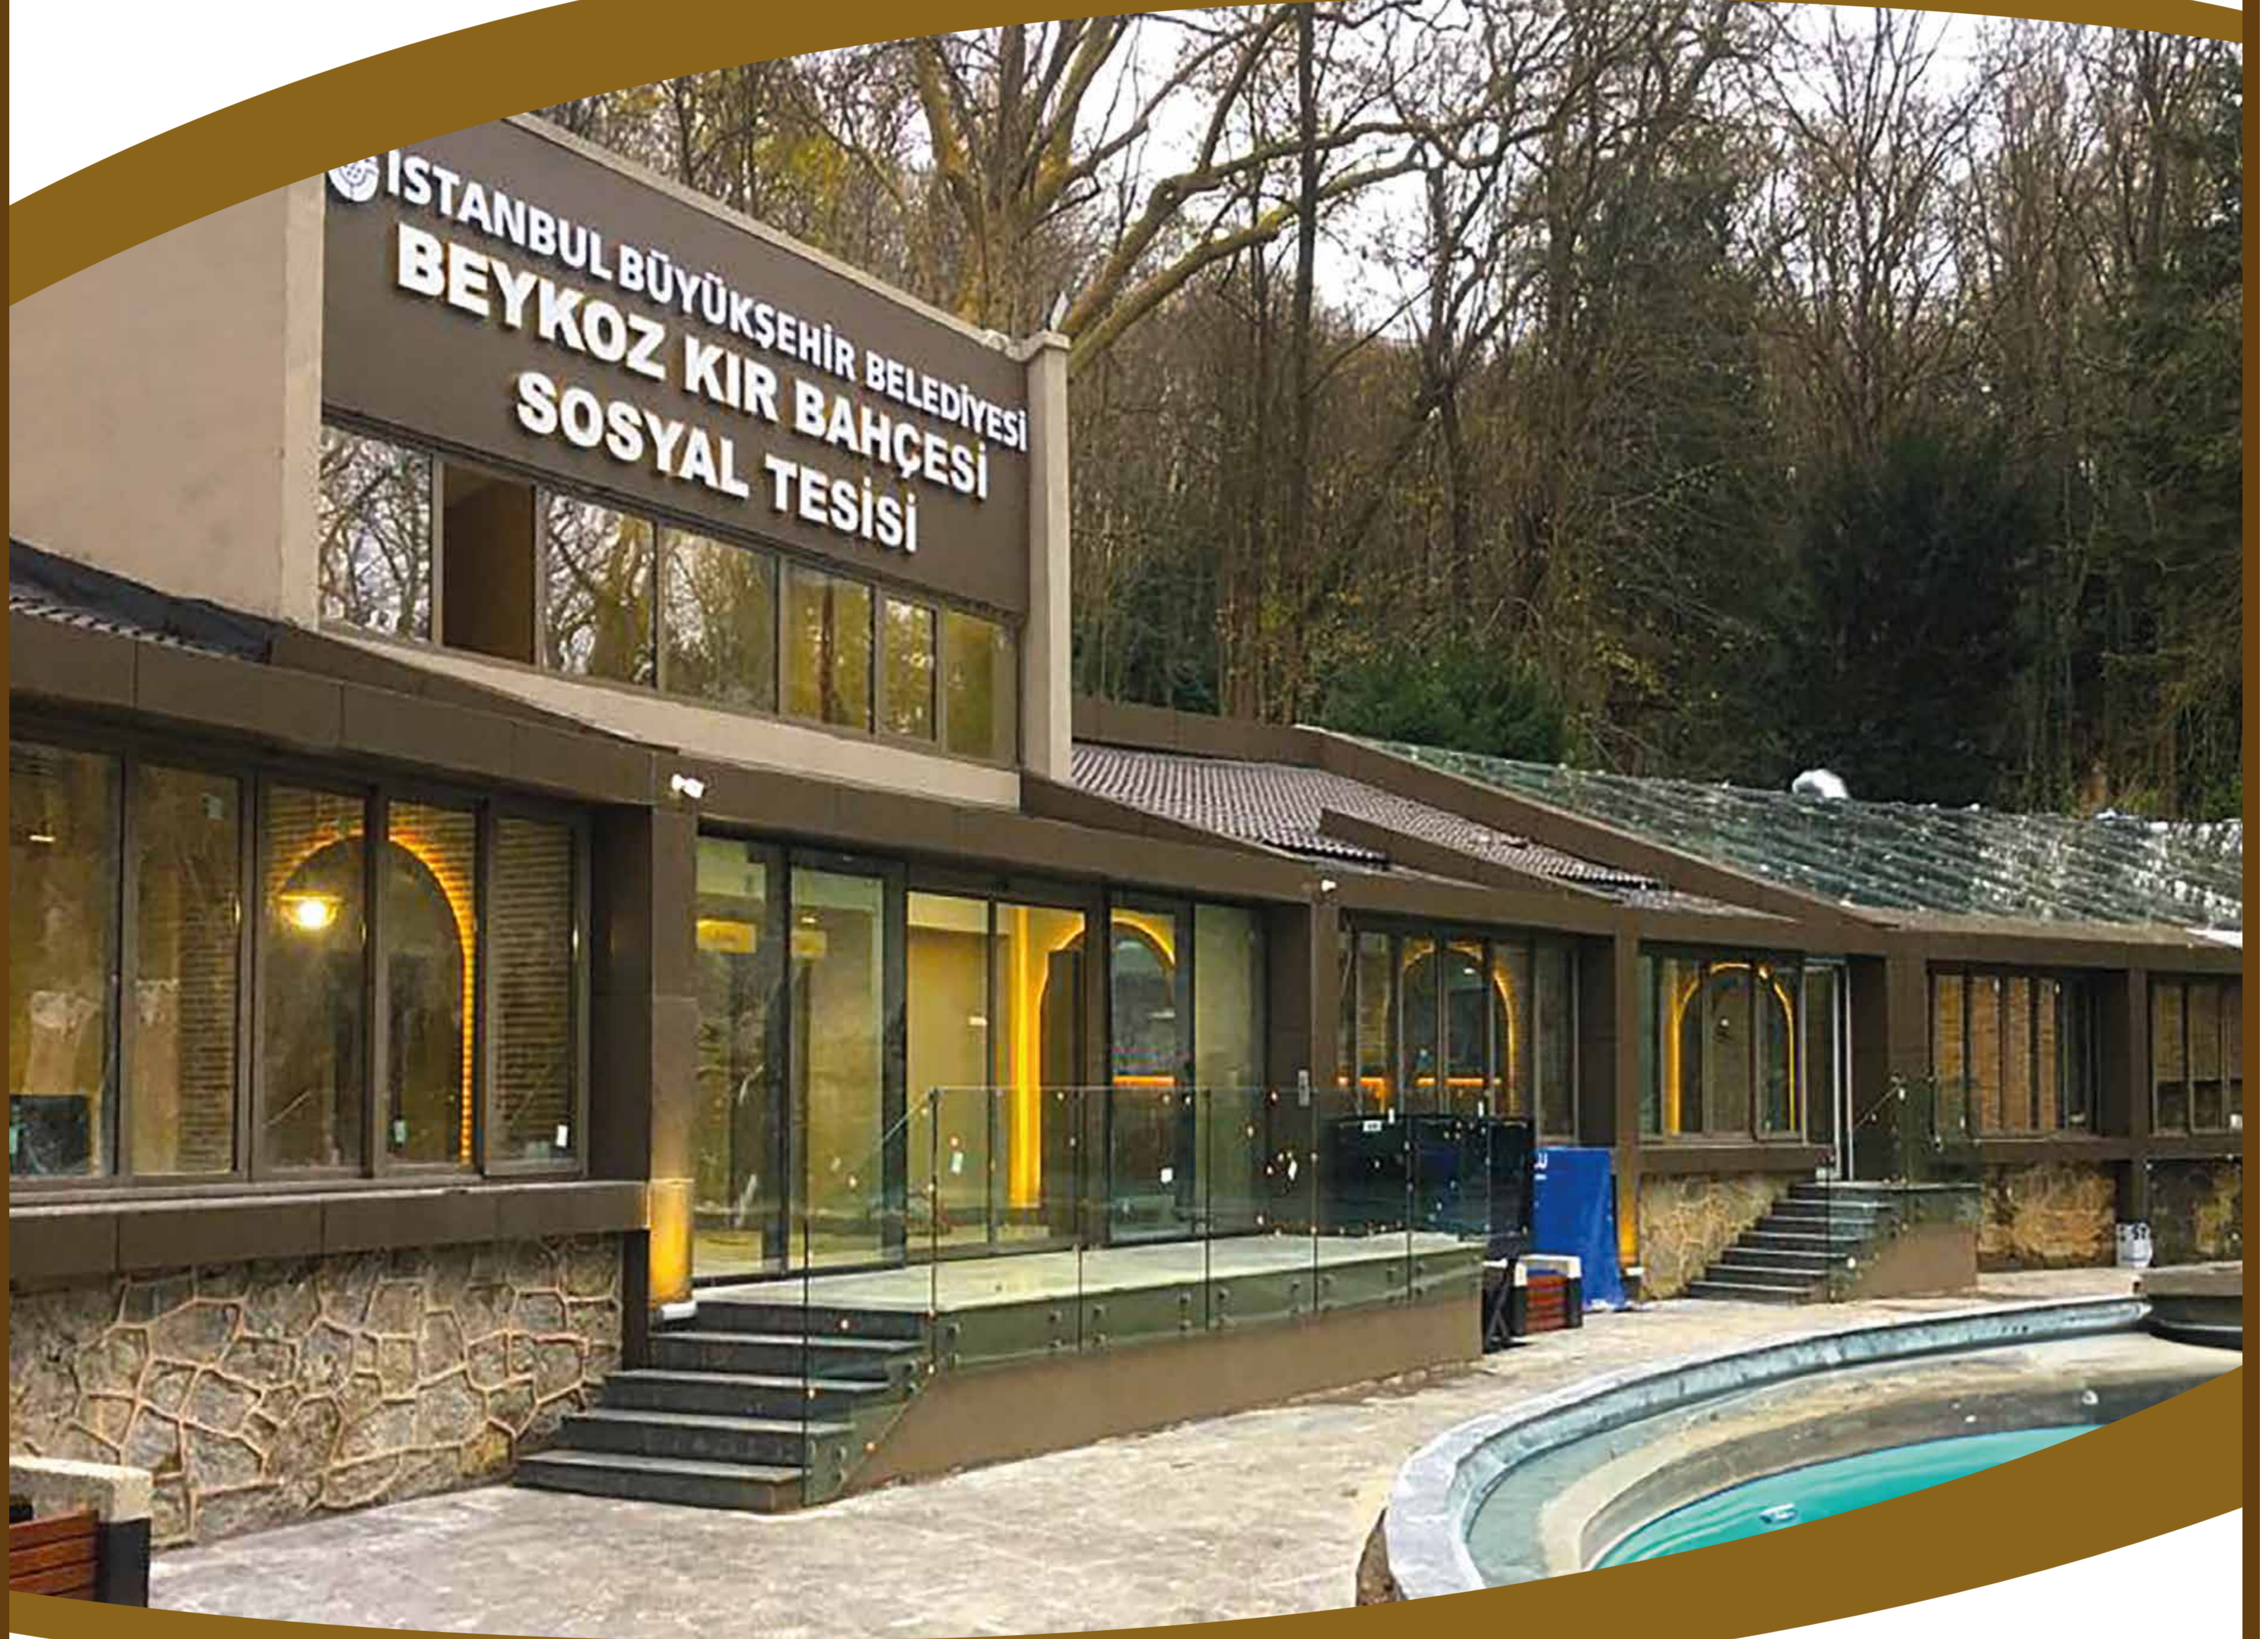

Beykoz Kır Bahçesi Sosyal Tesisi Menü Fiyatları

SOSYAL TESİSLERİMİZ

- 1453 Çırpıcı
- Beykoz Sahil
- Denizköşk
- Güngören
- Kır Kahvesi
- Safa Tepesi
- Altınboynuz
- Boğazköy
- Fethipaşa
- Haliç
- Küçük Çamlıca
- Sultanbeyli
- Arnavutköy
- Cihangir
- Florya
- İstinye
- Küçükçekmece
- Yakuplu
- Avcılar
- Çamlıca
- Gazi
- Kasımpaşa
- Paşalimanı
- Beykoz Koru
- Dragos
- Gözdağı
- Kır Bahçesi
- Pembe Köşk